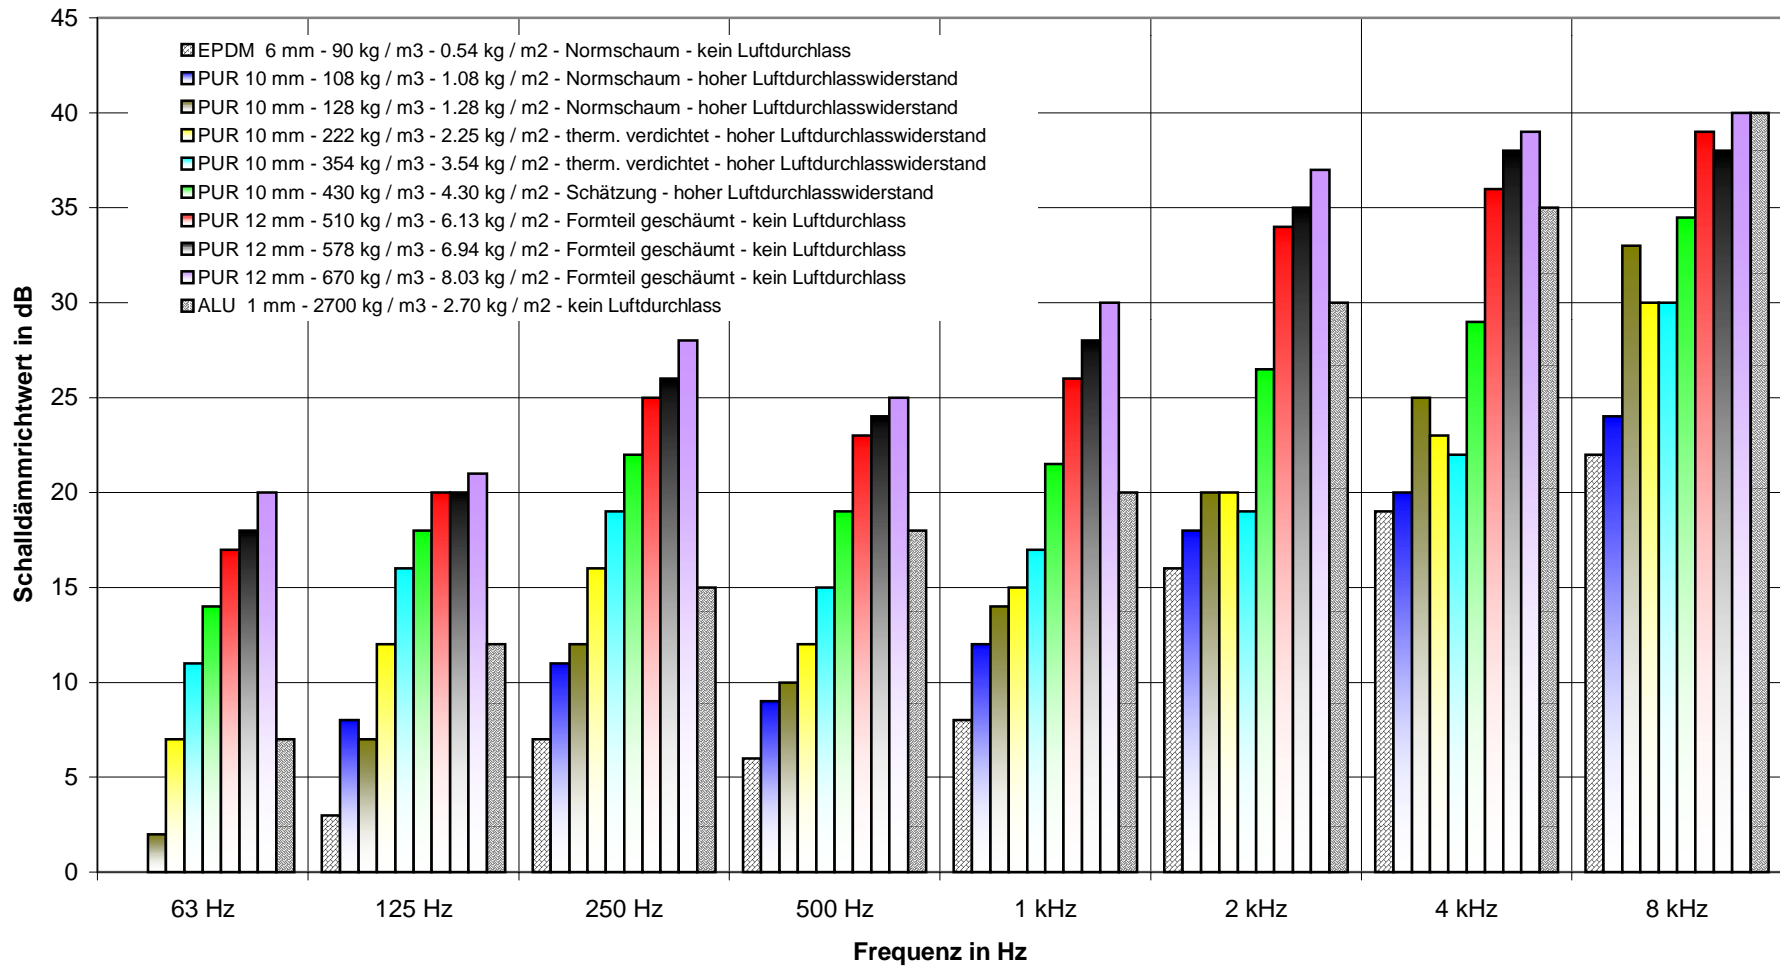

Akustik - Luftschall - Dämmung

Schalldämmrichtwerte PUR Platten mit hohem Luftdurchlasswiderstand und verschiedenen Raumgewichten - Prüfdicke 10 bzw. 12 mm

Luftschall—Dämmung / PUR Platten